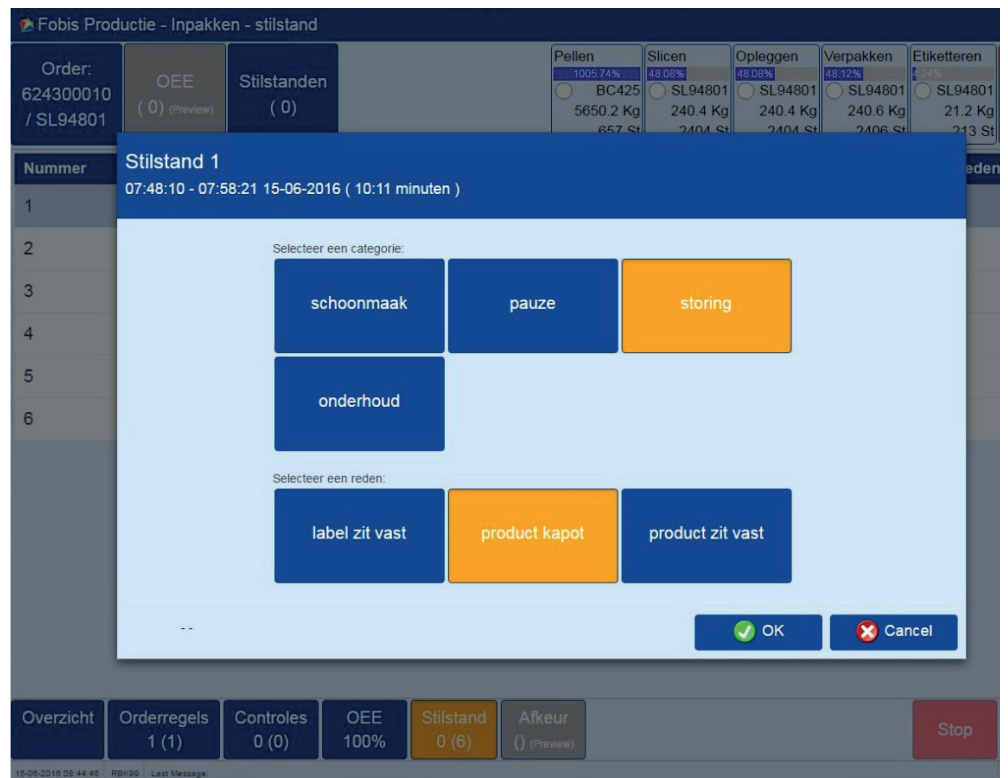

FOBIS[®] LIJNBEHEER VERBETERT UW RENDEMENT

RBK LEVERT KRACHTIGE SOFTWAREMODULES VOOR VOEDINGSMIDDELENBEDRIJVEN DIE DE WINSTGEVENDHEID VERHOOGT DOOR DE OPERATIONELE KOSTEN EN DAARMEE DE KOSTPRIJS VAN HET EINDPRODUCT TE VERLAGEN. EEN MOOI VOORBEELD VAN DE UITVOERING VAN DEZE MISSIE IS FOBIS[®] LIJNBEHEER.

Met FOBIS[®] Lijnbeheer wil RBK onder meer processen verbeteren door een betere aansturing en opvolging, maar ook realtime inzicht geven in rendementen en voortgang per stap. De registratie van uitgebreide procesgegevens zijn terug te vinden in FOBIS[®] Lijnbeheer en daarbij garandeert RBK borging van proceskwaliteit.

Gedurende het productieproces is het van belang om continu inzicht te hebben in de aspecten die het rendement van uw productie beïnvloeden. De FOBIS[®] Lijnbeheer module is hiervoor ontwikkeld en volgt uw proces continu op basis van de volgende parameters:

- Geproduceerde hoeveelheden
- De productiesnelheid
- De verstoringen tijdens het proces
- De oorzaak en consequenties van verstoringen
- De inzet van resources (personeel en machines)

Het systeem bevat en presenteert informatie voor verschillende disciplines en op verschillende niveaus binnen uw bedrijf zoals de werkvloer, de productielijn, het bedrijfsbureau en het management. Gedetailleerd of samenvattend biedt het FOBIS[®] Lijnbeheer onder meer inzicht in en informatie over: real time inzicht in voortgang (hoeveelheid/snelheid) van de lijnen, real time inzicht in verstoringen op de lijnen, inzoomen in specifieke lijnen en analyses aan de hand van historische gegevens.