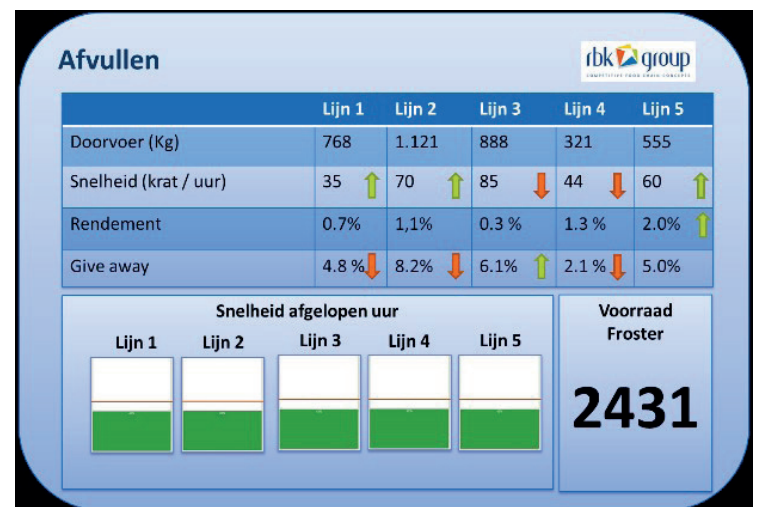

kunt u direct de performance en voortgang volgen en zodoende waar nodig ook direct bijsturen. FOBIS® lijnbeheer is volledig geïntegreerd binnen de standaard FOBIS® ERP software oplossing.

Meer informatie:
RBK Group
Tel. +31 (0)570 680 100
www.rbk.nl